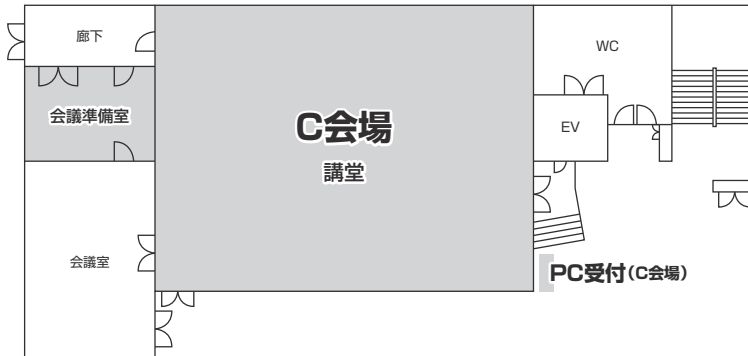

会場案内

東京大学本郷キャンパス

安田講堂

伊藤国際学術研究センター

B2F

B1F

会場案内

伊藤国際学術研究センター

会場案内

化学本館

5F

理学部2号館

4F

情報学環・福武ホール

B2F

会場案内

医学部総合中央館

3F

経済学研究科学術交流棟(小島ホール)

1F

2F