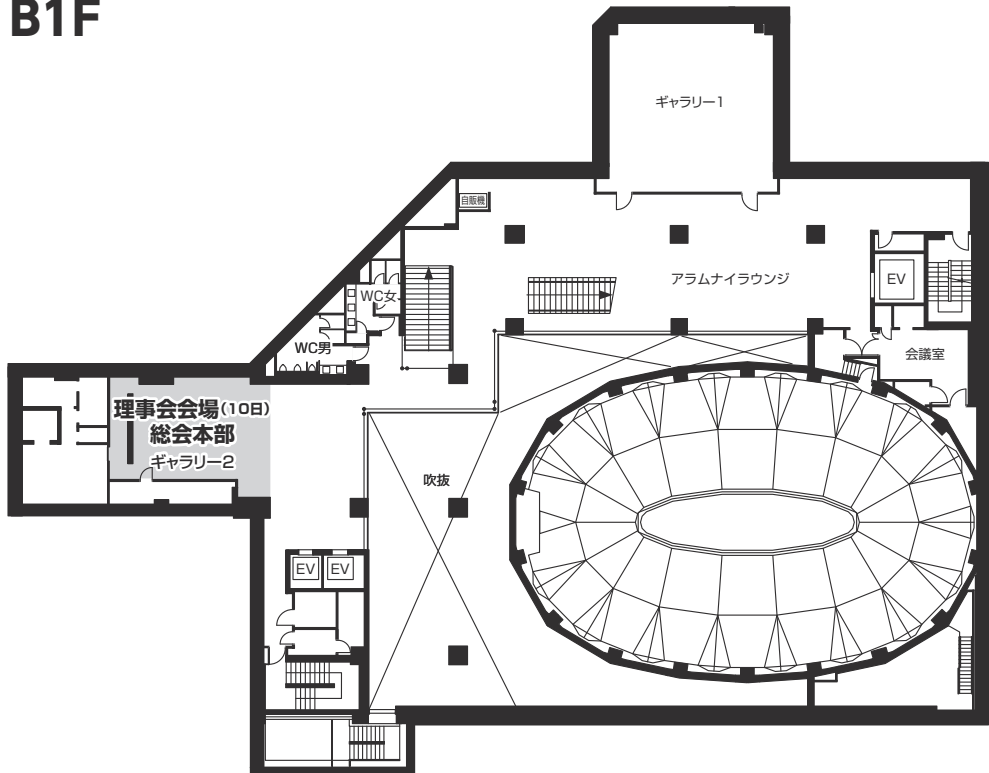

会場案内

東京大学本郷キャンパス

安田講堂

伊藤国際学術研究センター

B2F

B1F

会場案内

伊藤国際学術研究センター

会場案内

化学本館

5F

理学部2号館

4F

情報学環・福武ホール

B2F

会場案内

医学部総合中央館

3F

経済学研究科学術交流棟(小島ホール)

1F

2F