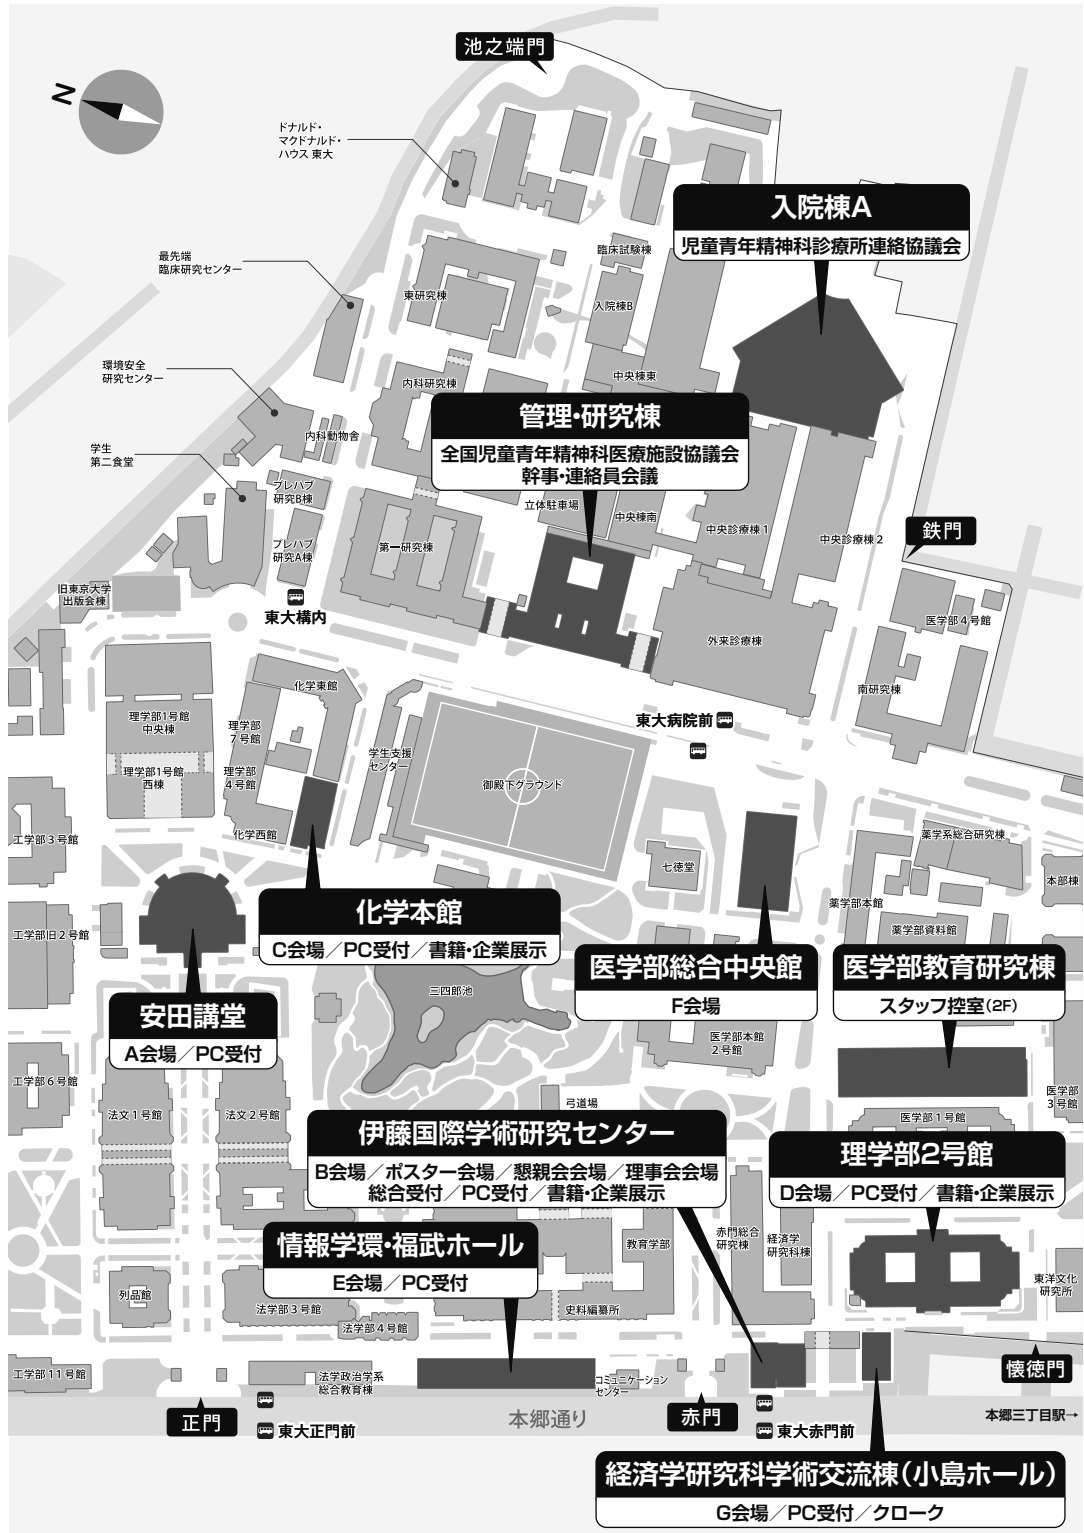

会場案内

東京大学本郷キャンパス

安田講堂

伊藤国際学術研究センター

B2F

B1F

会場案内

伊藤国際学術研究センター

会場案内

化学本館

5F

理学部2号館

4F

情報学環・福武ホール

B2F

会場案内

医学部総合中央館

3F

経済学研究科学術交流棟(小島ホール)

1F

2F