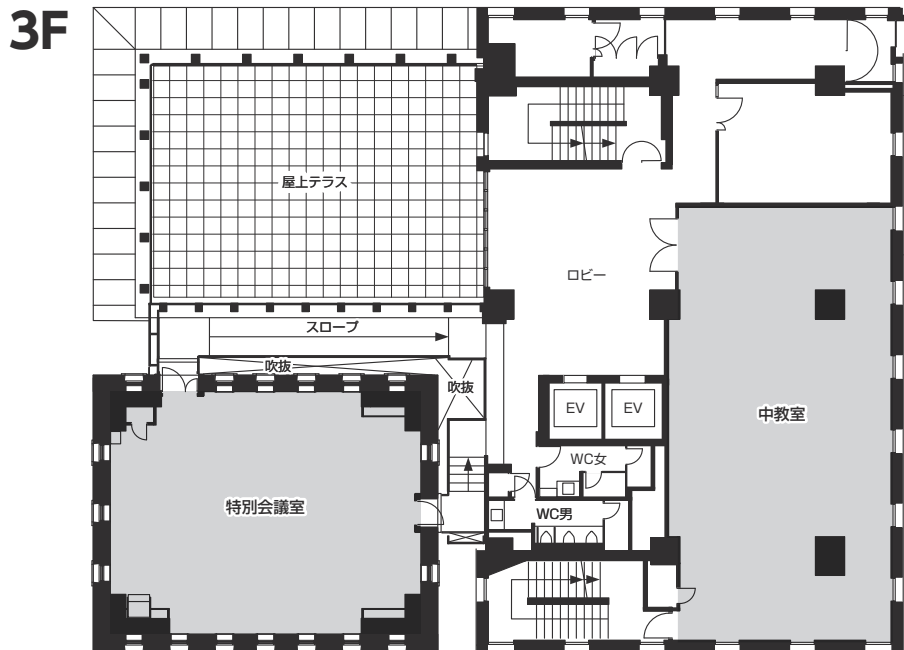

会場案内

東京大学本郷キャンパス

安田講堂

伊藤国際学術研究センター

B2F

B1F

会場案内

伊藤国際学術研究センター

会場案内

化学本館

5F

理学部2号館

4F

情報学環・福武ホール

B2F

会場案内

医学部総合中央館

3F

経済学研究科学術交流棟(小島ホール)

1F

2F