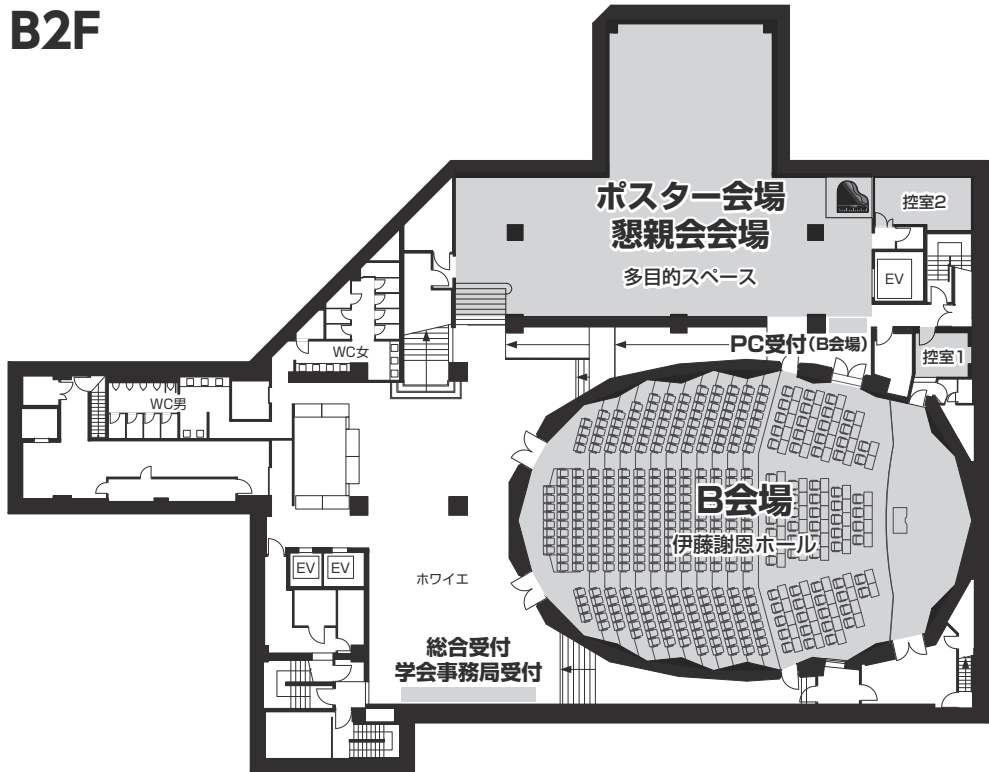

会場案内

東京大学本郷キャンパス

安田講堂

伊藤国際学術研究センター

B2F

B1F

会場案内

伊藤国際学術研究センター

会場案内

化学本館

5F

理学部2号館

4F

情報学環・福武ホール

B2F

会場案内

医学部総合中央館

3F

経済学研究科学術交流棟(小島ホール)

1F

2F