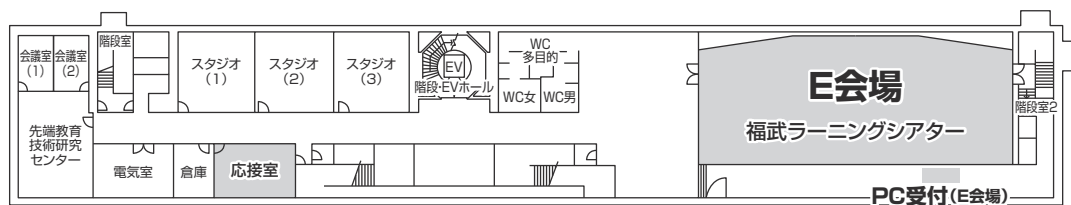

会場案内

東京大学本郷キャンパス

安田講堂

伊藤国際学術研究センター

B2F

B1F

会場案内

伊藤国際学術研究センター

会場案内

化学本館

5F

理学部2号館

4F

情報学環・福武ホール

B2F

会場案内

医学部総合中央館

3F

経済学研究科学術交流棟(小島ホール)

1F

2F