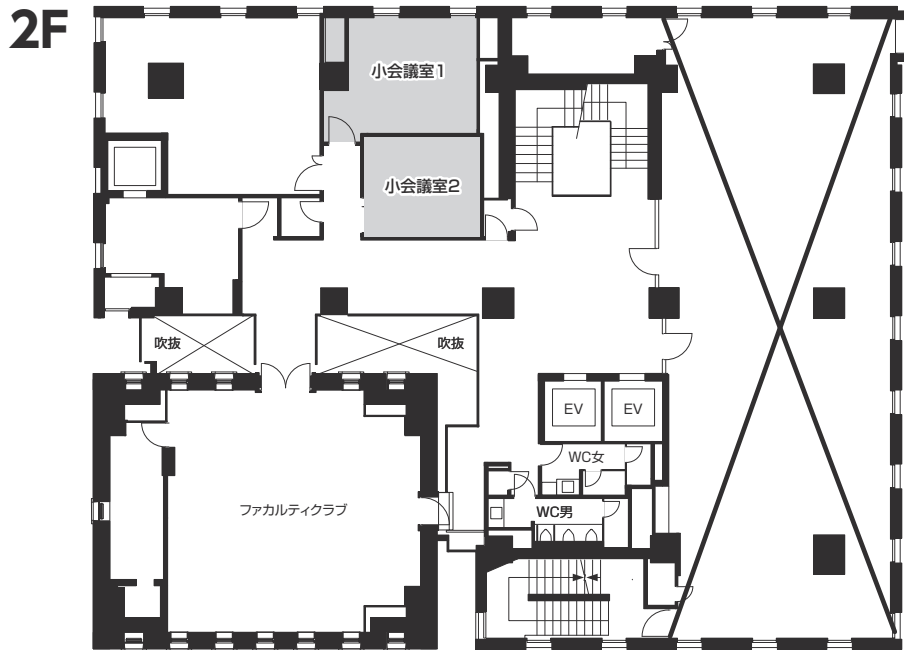

会場案内

東京大学本郷キャンパス

安田講堂

伊藤国際学術研究センター

B2F

B1F

会場案内

伊藤国際学術研究センター

会場案内

化学本館

5F

理学部2号館

4F

情報学環・福武ホール

B2F

会場案内

医学部総合中央館

3F

経済学研究科学術交流棟(小島ホール)

1F

2F