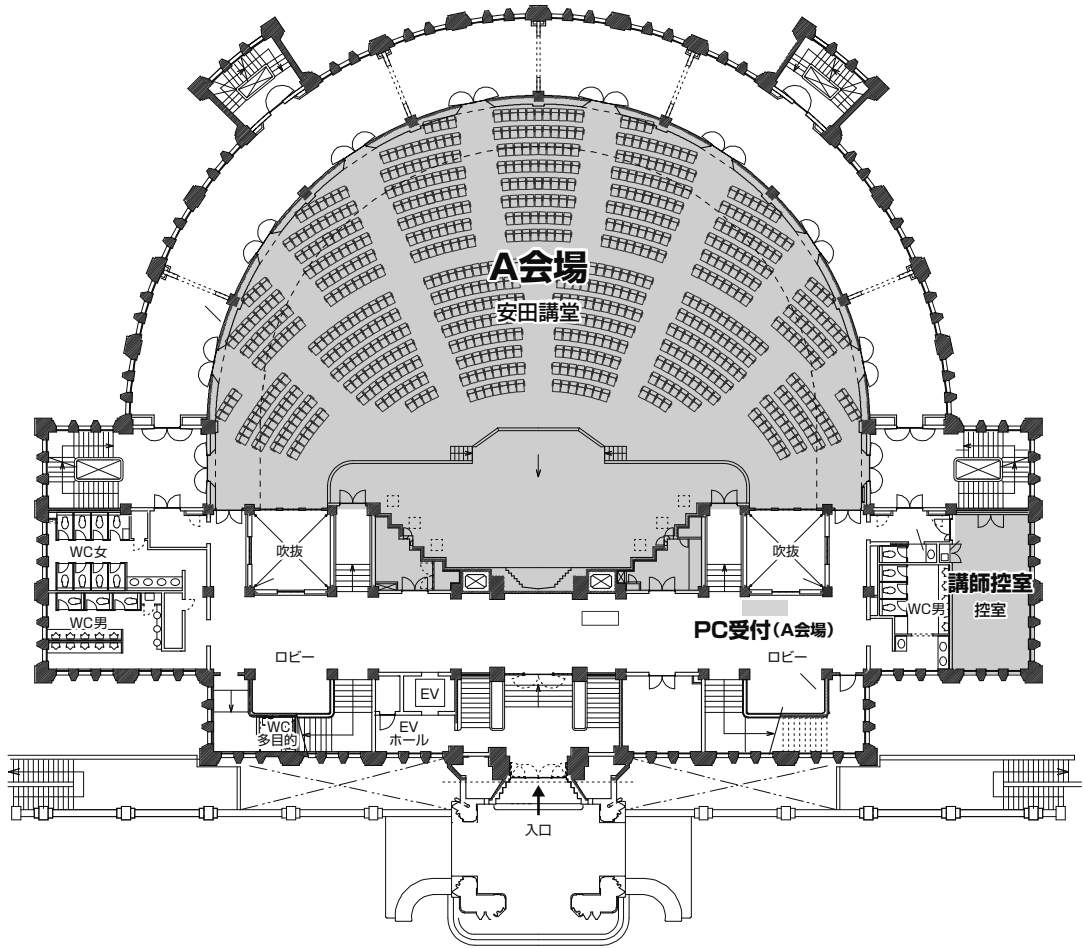

会場案内

東京大学本郷キャンパス

安田講堂

伊藤国際学術研究センター

B2F

B1F

会場案内

伊藤国際学術研究センター

会場案内

化学本館

5F

理学部2号館

4F

情報学環・福武ホール

B2F

会場案内

医学部総合中央館

3F

経済学研究科学術交流棟(小島ホール)

1F

2F